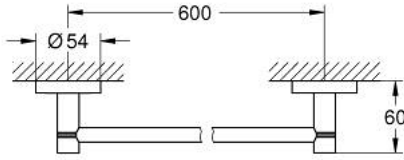

مسطرة مناشف ESSENTIALS 40 366 A01

وصف المنتج:

• اللون: hard graphite

• الخامة: معدن

• 654 مم (طول الحفر 600 مم)

• تثبيت مخفي

• لمسة نهائية من GROHE LongLife

• يباع على حدة

• ملائم للف البرغي (بما في ذلك البراغي والأوتاد) أو اللاصق (اللاصق 40 915 000

• holding force: max. 10 kg

the specified holding capacity is valid for static (slowly applied) load and

intended use only