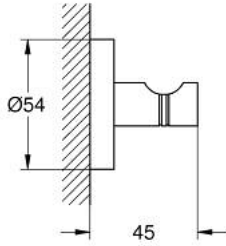

شماعة الروب ESSENTIALS 40 364 GL1

وصف المنتج:

• اللون: cool sunrise

• الخامة: معدن

• تثبيت مخفي

• لمسة نهائية من GROHE LongLife

• يباع على حدة

• ملائم للرف البرغي (بما في ذلك البراغي والأوتاد) أو اللاصق (اللاصق 40 915 000

• holding force: max. 5 kg

the specified holding capacity is valid for static (slowly applied) load and

intended use only