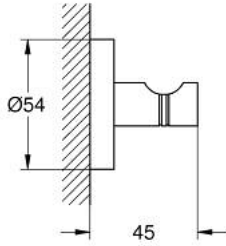

شماعة الروب ESSENTIALS 40 364 DA1

وصف المنتج:

• اللون: warm sunset

• الخامة: معدن

• تثبيت مخفي

• لمسة نهائية من GROHE LongLife

• يباع على حدة

• ملائم للرف البرغي (بما في ذلك البراغي والأوتاد) أو اللاصق (اللاصق 40 915 000

holding force: max. 5 kg

the specified holding capacity is valid for static (slowly applied) load and

intended use only