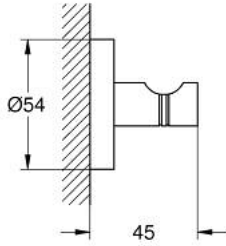

شماعة الروب ESSENTIALS 40 364 A01

وصف المنتج:

• اللون: hard graphite

• الخامة: معدن

• تثبيت مخفي

• لمسة نهائية من GROHE LongLife

• يتباع على حدة

• ملائم للرف البرغي (بما في ذلك البراغي والأوتاد) أو اللاصق (اللاصق 40 915 000

• holding force: max. 5 kg

the specified holding capacity is valid for static (slowly applied) load and

intended use only