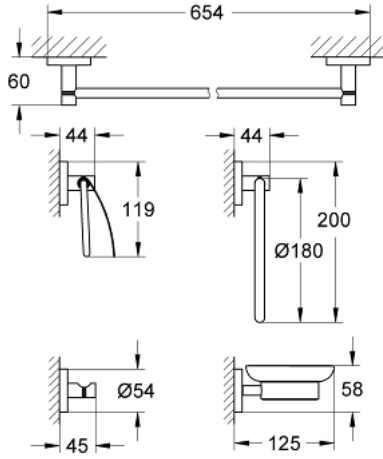

ESSENTIALS 40 344 001 طقم إكسسوارات الحمام الرئيسي 5 في 1

وصف المنتج:

• اللون: كروم

• الخامة: زجاج / معدن

• يتألف مما يلي:

• حلقة مناشف (40 365 001)

• 600 (40 372 001) مم (40 366 001)

• شمتاعة رداء الحمام (40 364 001)

• حامل مناديل بغطاء (40 367 001)

• طبق صابون بحامل (40 444 001)

• تثبيت مخفي

• لمسة كروم نهائية من GROHE LongLife

ESSENTIALS 40 344 001 طقم إكسسوارات الحمام الرئيسي 5 في 1

قطع الغيار:

1: طبق صابون (40368001 رقم الطلب).