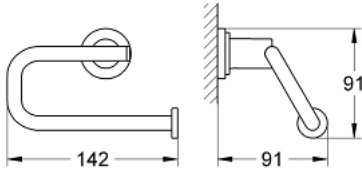

Pure Freude
an Wasser

061#& ATRIO 40 313 000;حاملة ورق الحمام

/

وصف المنتج:

• اللون: كروم

• 061#& من دون غطاء

• لمسة كروم نهائية من GROHE LongLife

Pure Freude
an Wasser