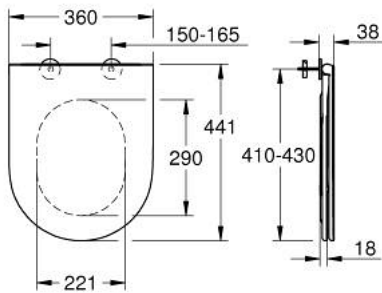

39 913 000 BAU CERAMIC WC SEAT SOFT CLOSE SLIM

وصف المنتج

• اللون: أبيض جبلي

• بغطاء

• slim design

• وظيفة سرعة الإطلاق

• قابل للفصل

• الخامة: لدائن صلبة بالحرارة

• متضمناً طقم التثبيت

• stainless steel hinges

• easy fixation from above

• weight bearing capacity 150 kg

• compatible with Bau Ceramic bowl 39 910 000

• professional edition