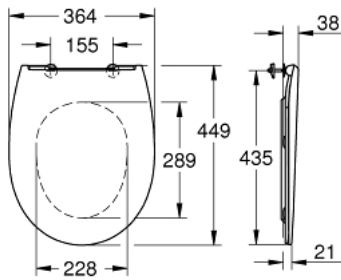

39 898 000 BAU CERAMIC WC SEAT SOFT CLOSE SLIM

وصف المنتج

• اللون: أبيض جبلي

• بغطاء

• slim design

• وظيفة سرعة الإطلاق

• قابل للفصل

• الخامة: لدائن صلبة بالحرارة

• متضمناً طقم التثبيت

• stainless steel hinges

• easy fixation from above

• weight bearing capacity 150 kg

compatible with Bau Ceramic bowls 39 427 000, 39 430 000 and 39

431 000