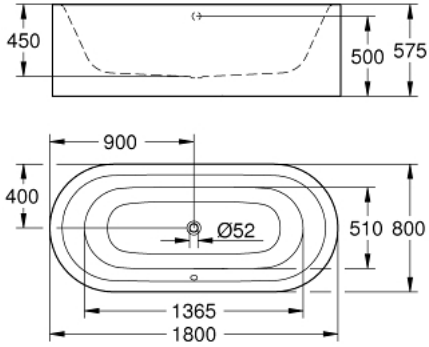

بانو ESSENCE 39 729 000

وصف المنتج:

• اللون: أبيض جبلي

• ذاتي الثبات

• 180 × 80 سم

• الارتفاع 57.5 سم

• water volume 240 l

• usable volume 170 l

• بدفق زائد

• فولاذ التايتنيوم الصحي

• ملائم لأطقم الصرف (28 943 000 + 19 025 000) Talento

• أجزاء من الكروم (Visign MT3 6161.13/725792)

• ملائم لطقم الصرف Viega Multiplex Trio (الوحدة الوظيفية + 6161.62/727970)