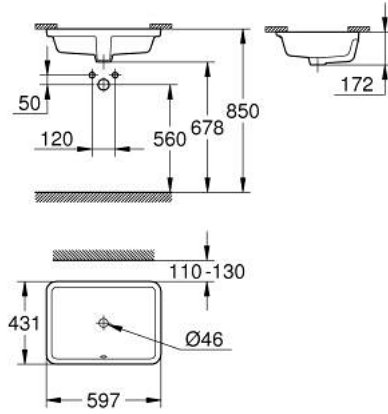

## 60 حوض سفلي بالطاولة EUROCUBE 39 709 00H

وصف المنتج

• اللون: أبيض جبلي

• بدفق زائد

• 597 × 431 مم

• الارتفاع 172 مم

• صيني شبيه بالزجاج

GROHE HyperClean antibacterial glazing