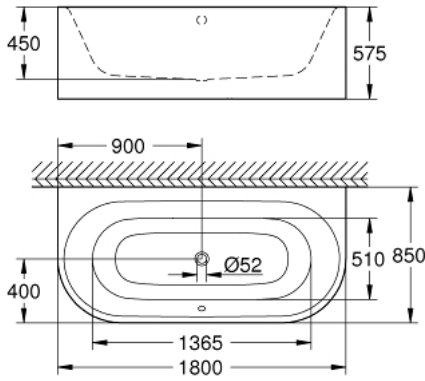

بانو ESSENCE 39 622 000

وصف المنتج:

• اللون: أبيض جبلي

• الجزء الخلفي يواجه الحائط

• 180 x 85 cm

• الارتفاع 57.5 سم

• water volume 240 l

• usable volume 170 l

• بدفق زائد

• فولاذ التانتينوم الصحي

• ملائم لأطقم الصرف (28 943 000 + 19 025 000) Talento

• أجزاء من الكروم (Visign MT3 6161.13/725792)

• ملائم لطقم الصرف Viega Multiplex Trio (الوحدة الوظيفية + 6161.62/727970)