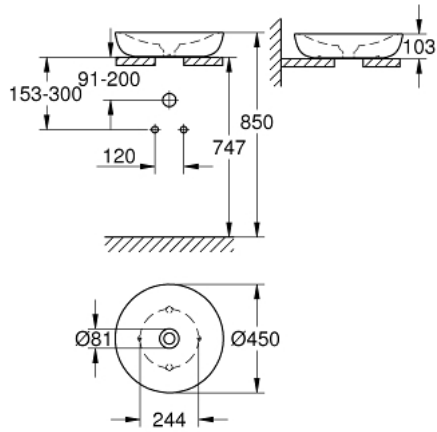

## 45 حوض وعائي ESSENCE 39 609 00H

وصف المنتج

• اللون: أبيض جبلي

• دون دفق زائد

• 450 × 450 مم

• متضمنًا طقم التثبيت

• يتضمن الصرف السيراميك، غطاء قابل للفك

• غير قابل للغلق