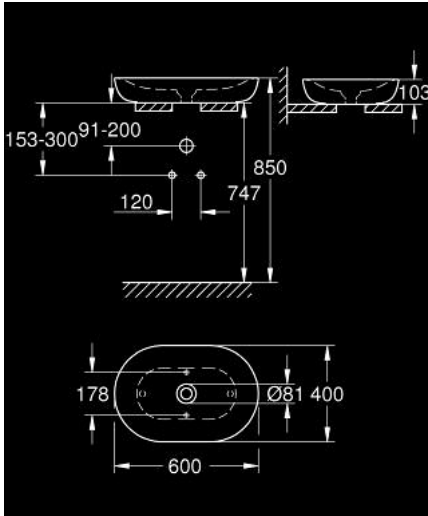

## 60 حوض وعائي ESSENCE 39 608 00H

وصف المنتج:

• اللون: أبيض جبلي

• دون دفق زائد

• 600 × 400 مم

• متضمنًا طقم التثبيت

• يتضمن الصرف السيراميك، غطاء قابل لللفك

• غير قابل للعلق