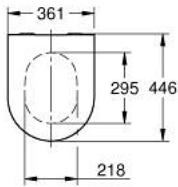

ESSENCE 39 577 001 مقعد مرحاض سهل الغلق

/

وصف المنتج:

• اللون: أبيض جبلي

• بغطاء

• وظيفة سرعة الإطلاق

• قابل للفصل

• الخامة: لدائن صلبة بالحرارة