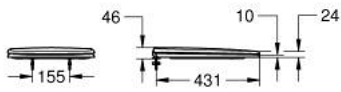

ESSENCE 39 577 001 مقعد مرحاض سهل الغلق

/

وصف المنتج:

• اللون: أبيض جبلي

• بغطاء

• وظيفة سرعة الإطلاق

• قابل للفصل

• الخامة: لدائن صلبة بالحرارة

• متضمنًا طقم التثبيت

• stainless steel hinges

• متوافق مع كل أوعية Essence