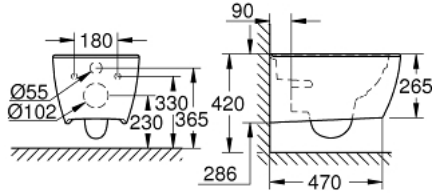

مرحاض معلق على الحائط ESSENCE 39 571 00H

/

وصف المنتج:

• اللون: أبيض جبلي

• للصرير المخفي

• غسل لأسفل

• بلا إطار

• منفذ أفقي

class 1, full flush 6 l, 5 l according to EN997

flushes with 4.5 l for full flush, 3 l for small flush

• متضمنًا طقم التثبيت

• تركيب صحي من السيراميك

• مطوق بالكامل بتثبيت غير مرئي

GROHE HyperClean antibacterial glazing

GROHE AquaCeramic antistick coating

(ناعم)

• متوافق مع القاعدة والغطاء (قياسي) 39 576 000 (أو 39 577 001 (إغلاق