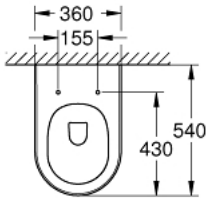

مرحاض معلق على الحائط ESSENCE 39 571 00H

/

وصف المنتج:

• اللون: أبيض جبلي

• للصرير المخفي

• غسل لأسفل

• بلا إطار

• منفذ أفقي

class 1, full flush 6 l, 5 l according to EN997

flushes with 4.5 l for full flush, 3 l for small flush

• متضمنًا طقم التثبيت

• تركيب صحي من السيراميك

• مطوق بالكامل بتثبيت غير مرئي

GROHE HyperClean antibacterial glazing

GROHE AquaCeramic antistick coating

(ناعم)

• متوافق مع القاعدة والغطاء (قياسي) 39 576 000 (أو 39 577 001 (إغلاق