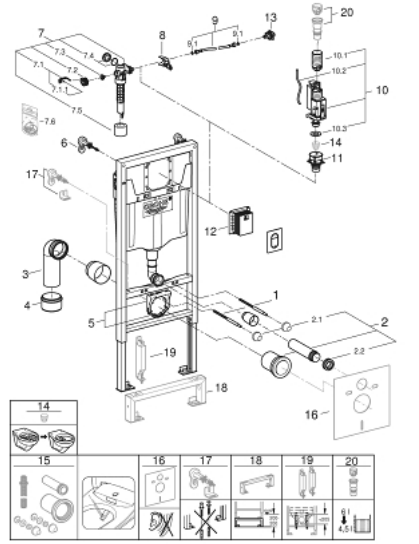

RAPID SL 39 504 000 طقم 3 في 1 للمرحاض ارتفاع التركيب 1.13 م

وصف المنتج:

- اللون: كروم
- صهرج تفرغ 9 - 6 - 2 لتر GD
- يتألف مما يلي
- Rapid SL element for WC (38 528 001)
- لوح التدفق Arena Cosmopolitan S، كروم (37 624 000)
- حوامل جدارية (38 558 00M)
- يتضمن عمود التعديل 40 911 000 لتركيب ألواح التدفق الصغيرة

RAPID SL 39 504 000 طقم 3 في 1 للمرحاض ارتفاع التركيب 1.13 م

قطع الغيار:

- 1: مسمار ملولب (رقم الطلب: 4276400M).
- 2: طقم توصيل للمدخل والمخرج في دورة المياه (رقم الطلب: 37311K00).
- 2.1: مثبت حوض (رقم الطلب: 43511SH0).
- 2.2: موصل (رقم الطلب: 37119000).
- 3: طية مخرج PP بقطر 90 ملم (رقم الطلب: 42327000).
- 4: وحدة تخفيض (رقم الطلب: 42242000).
- 5: دعم للطية الخارجية (رقم الطلب: 42243000).
- 6: حوامل حائطية (رقم الطلب: 3855800M).
- 7: صمام ملء (رقم الطلب: 37095000).
- 7.1: مقبض (رقم الطلب: 43734000).
- 7.1.1: عازل (رقم الطلب: 4377000M).
- 7.2: رأس صمام (رقم الطلب: 43536000).
- 7.3: ممبرين (رقم الطلب: 4375800M).
- 7.4: غطاء مسمار (رقم الطلب: 43735000).
- 7.5: طفو صمام، 5 قطع (رقم الطلب: 4379100M).
- 7.6: مجموعة اولسيهات* (رقم الطلب: 43722000).
- 8: جهاز دعم (رقم الطلب: 42246000).
- 9: خرطوم توصيل (رقم الطلب: 42233000).
- 9.1: وردة عزل (رقم الطلب: 0319100M).
- 10: صمام تصريف بطرد ثنائي (رقم الطلب: 42320000) AV1.
- 10.1: تطويلة لأنبوب الدفع الزائد (رقم الطلب: 42313000).
- 10.2: خرطوم هوائي (رقم الطلب: 42319000).
- 10.3: عازل (رقم الطلب: 42310000).
- 11: قاعدة صمام (رقم الطلب: 42599000).
- 12: عمود تعديل لألواح الطرد الصغيرة (رقم الطلب: 40911000).
- 13: Water connection (رقم الطلب: 48561000).
- 14: مقيد تدفق* (رقم الطلب: 42300000).
- 15: طقم تركيب عكسي لمرحاض مزود بدش SGI وSensia Arena* (رقم الطلب: 40899000).
- 16: مجموعة مرحاض للحماية من الضجيج* (رقم الطلب: 37131000).
- 17: حوامل حائطية إضافية، تركيب مرن* (رقم الطلب: 38733000).

19: أكسسوارات* (رقم الطلب: 38779000).

20: مهبط سعة 4.5 لتر ل GD2* (رقم الطلب: 42333000).

* لا يمكن إرجاعه