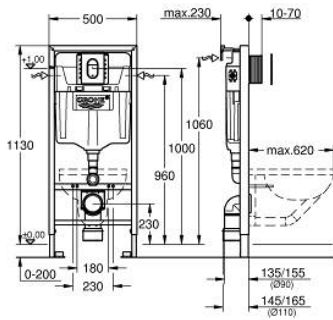

RAPID SL 39 504 000 طقم 3 في 1 للمرحاض ارتفاع التركيب 1.13 م

وصف المنتج:

- اللون: كروم
- صهرج تفرغ 9 - 6 - 2 لتر GD
- يتألف مما يلي
- Rapid SL element for WC (38 528 001)
- لوح التدفق Arena Cosmopolitan S، كروم (37 624 000)
- حوامل جدارية (38 558 00M)
- يتضمن عمود التعديل 40 911 000 لتركيب ألواح التدفق الصغيرة

RAPID SL 39 504 000 طقم 3 في 1 للمرحاض ارتفاع التركيب 1.13 م

قطع الغيار:

- 1: مسمار ملولب (رقم الطلب: 4276400M).
- 2: طقم توصيل للمدخل والمخرج في دورة المياه (رقم الطلب: 37311K00).
- 2.1: مثبت حوض (رقم الطلب: 43511SH0).
- 2.2: موصل (رقم الطلب: 37119000).
- 3: طية مخرج PP بقطر 90 ملم (رقم الطلب: 42327000).
- 4: وحدة تخفيض (رقم الطلب: 42242000).
- 5: دعم للطية الخارجية (رقم الطلب: 42243000).
- 6: حوامل حائطية (رقم الطلب: 3855800M).
- 7: صمام ملء (رقم الطلب: 37095000).
- 7.1: مقبض (رقم الطلب: 43734000).
- 7.1.1: عازل (رقم الطلب: 4377000M).
- 7.2: رأس صمام (رقم الطلب: 43536000).
- 7.3: ممبرين (رقم الطلب: 4375800M).
- 7.4: غطاء مسمار (رقم الطلب: 43735000).
- 7.5: طفو صمام، 5 قطع (رقم الطلب: 4379100M).
- 7.6: مجموعة اولسيهات* (رقم الطلب: 43722000).
- 8: جهاز دعم (رقم الطلب: 42246000).
- 9: خرطوم توصيل (رقم الطلب: 42233000).
- 9.1: وردة عزل (رقم الطلب: 0319100M).
- 10: صمام تصريف بطرد ثنائي (رقم الطلب: 42320000) AV1.
- 10.1: تطويلة لأنبوب الدفع الزائد (رقم الطلب: 42313000).
- 10.2: خرطوم هوائي (رقم الطلب: 42319000).
- 10.3: عازل (رقم الطلب: 42310000).
- 11: قاعدة صمام (رقم الطلب: 42599000).
- 12: عمود تعديل لألواح الطرد الصغيرة (رقم الطلب: 40911000).
- 13: Water connection (رقم الطلب: 48561000).
- 14: مقيد تدفق* (رقم الطلب: 42300000).
- 15: طقم تركيب عكسي لمرحاض مزود بدش SGI وSensia Arena* (رقم الطلب: 40899000).
- 16: مجموعة مرحاض للحماية من الضجيج* (رقم الطلب: 37131000).
- 17: حوامل حائطية إضافية، تركيب مرن* (رقم الطلب: 38733000).

19: أكسسوارات* (رقم الطلب: 38779000).

20: مهبط سعة 4.5 لتر ل GD2* (رقم الطلب: 42333000).

* لا يمكن إرجاعه