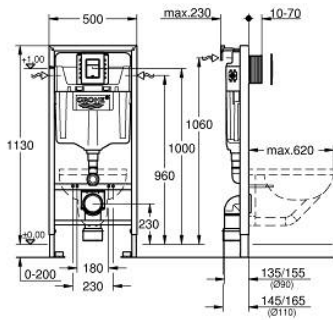

RAPID SL 39 501 000 طقم 3 في 1 للمرحاض ارتفاع التركيب 1.13 م

وصف المنتج:

- اللون: كروم
- صهرج تفرغ GD 2
- يتألف مما يلي
- Rapid SL element for WC (38 528 001)
- لوح التدفق Skate Cosmopolitan S, كروم (37 535 000)
- حوامل جدارية (38 558 00M)
- يتضمن عمود التعديل 40 911 000 لتركيب ألواح التدفق الصغيرة

RAPID SL 39 501 000 طقم 3 في 1 للمرحاض ارتفاع التركيب 1.13 م

قطع الغيار:

- 1: مسمار ملولب (4276400M رقم الطلب:-)
- 2: طقم توصيل للمدخل والمخرج في دورة المياه (37311K00 رقم الطلب:-)
 - 2.1: مثبت حوض (43511SH0 رقم الطلب:-)
 - 2.2: موصل (37119000 رقم الطلب:-)
 - 3: طية مخرج PP بقطر 90 ملم (42327000 رقم الطلب:-)
 - 4: وحدة تخفيض (42242000 رقم الطلب:-)
 - 5: دعم للطية الخارجية (42243000 رقم الطلب:-)
 - 6: حوامل حائطية (3855800M رقم الطلب:-)
 - 7: صمام ملء (37095000 رقم الطلب:-)
 - 7.1: مقبض (43734000 رقم الطلب:-)
 - 7.1.1: عازل (4377000M رقم الطلب:-)
 - 7.2: رأس صمام (43536000 رقم الطلب:-)
 - 7.3: ممبرين (4375800M رقم الطلب:-)
 - 7.4: غطاء مسمار (43735000 رقم الطلب:-)
 - 7.5: طفو صمام، 5 قطع (4379100M رقم الطلب:-)
 - 7.6: مجموعة اولسيهات* (43722000 رقم الطلب:-)
 - 8: جهاز دعم (42246000 رقم الطلب:-)
 - 9: خرطوم توصيل (42233000 رقم الطلب:-)
 - 9.1: وردة عزل (0319100M رقم الطلب:-)
 - 10: صمام تصريف بطرد ثنائي (42320000 رقم الطلب:-) AV1
 - 10.1: تطويلة لأنبوب الدفع الزائد (42313000 رقم الطلب:-)
 - 10.2: خرطوم هوائي (42319000 رقم الطلب:-)
 - 10.3: عازل (42310000 رقم الطلب:-)
 - 11: قاعدة صمام (42599000 رقم الطلب:-)
 - 12: لوحة طرد (37535000 رقم الطلب:-)
 - 13: عمود تعديل لأنواع الطرد الصغيرة (40911000 رقم الطلب:-)
 - 14: Water connection (48561000 رقم الطلب:-)
 - 15: مقيد تدفق* (42300000 رقم الطلب:-)
- طقم تركيب عكسي لمرحاض مزود بدش SGI و Sensia Arena* (40899000 رقم الطلب:-)
- 16
- 17: مجموعة مرحاض للحماية من الضجيج* (37131000 رقم الطلب:-)

18: حوامل حائطية إضافية، تركيب من* (38733000 رقم الطلب:-)
https://www.grohe.sa/ar_sa/rapid-sl-39501000.html

19: تطويلة* (38629000 رقم الطلب:-)

20: أكسسوارات* (38779000 رقم الطلب:-)

21: حوامل حائطية إضافية* (42333000 رقم الطلب:-) GD2