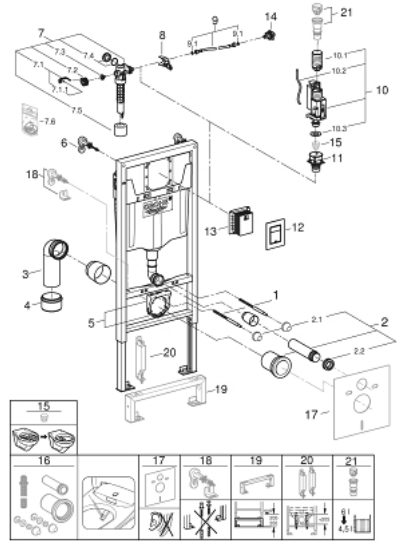

RAPID SL 39 501 000 طقم 3 في 1 للمرحاض ارتفاع التركيب 1.13 م

وصف المنتج:

- اللون: كروم
- صهرج تفرغ GD 2
- يتألف مما يلي
- Rapid SL element for WC (38 528 001)
- لوح التدفق Skate Cosmopolitan S, كروم (37 535 000)
- حوامل جدارية (38 558 00M)
- يتضمن عمود التعديل 40 911 000 لتركيب ألواح التدفق الصغيرة

RAPID SL 39 501 000 طقم 3 في 1 للمرحاض ارتفاع التركيب 1.13 م

قطع الغيار:

- 1: مسمار ملولب (4276400M رقم الطلب:-)
- 2: طقم توصيل للمدخل والمخرج في دورة المياه (37311K00 رقم الطلب:-)
 - 2.1: مثبت حوض (43511SH0 رقم الطلب:-)
 - 2.2: موصل (37119000 رقم الطلب:-)
 - 3: طية مخرج PP بقطر 90 ملم (42327000 رقم الطلب:-)
 - 4: وحدة تخفيض (42242000 رقم الطلب:-)
 - 5: دعم للطية الخارجية (42243000 رقم الطلب:-)
 - 6: حوامل حائطية (3855800M رقم الطلب:-)
 - 7: صمام ملء (37095000 رقم الطلب:-)
 - 7.1: مقبض (43734000 رقم الطلب:-)
 - 7.1.1: عازل (4377000M رقم الطلب:-)
 - 7.2: رأس صمام (43536000 رقم الطلب:-)
 - 7.3: ممبرين (4375800M رقم الطلب:-)
 - 7.4: غطاء مسمار (43735000 رقم الطلب:-)
 - 7.5: طفو صمام، 5 قطع (4379100M رقم الطلب:-)
 - 7.6: مجموعة اولسيهات* (43722000 رقم الطلب:-)
 - 8: جهاز دعم (42246000 رقم الطلب:-)
 - 9: خرطوم توصيل (42233000 رقم الطلب:-)
 - 9.1: وردة عزل (0319100M رقم الطلب:-)
 - 10: صمام تصريف بطرد ثنائي (42320000 رقم الطلب:-) AV1
 - 10.1: تطويلة لأنبوب الدفع الزائد (42313000 رقم الطلب:-)
 - 10.2: خرطوم هوائي (42319000 رقم الطلب:-)
 - 10.3: عازل (42310000 رقم الطلب:-)
 - 11: قاعدة صمام (42599000 رقم الطلب:-)
 - 12: لوحة طرد (37535000 رقم الطلب:-)
 - 13: عمود تعديل لأنواع الطرد الصغيرة (40911000 رقم الطلب:-)
 - 14: Water connection (48561000 رقم الطلب:-)
 - 15: مقيد تدفق* (42300000 رقم الطلب:-)
- طقم تركيب عكسي لمرحاض مزود بدش SGI و Sensia Arena* (40899000 رقم الطلب:-)
- 16
- 17: مجموعة مرحاض للحماية من الضجيج* (37131000 رقم الطلب:-)