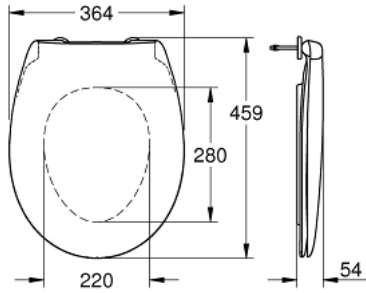

BAU CERAMIC 39 493 000 مقعد مرحاض سهل الغلق

/

وصف المنتج:

• اللون: أبيض جبلي

• بغطاء

• وظيفة سرعة الإطلاق

• قابل للفصل

• الخامة: لدائن صلبة بالحرارة

• متضمنًا طقم التثبيت

• stainless steel hinges

compatible with all Bau Ceramic bowls except 39 910 000 and 112 948

• SH00

BAU CERAMIC 39 493 000 مقعد مرحاض سهل الغلق /

قطع الغيار:

1: مصد (رقم الطلب: 49528000).