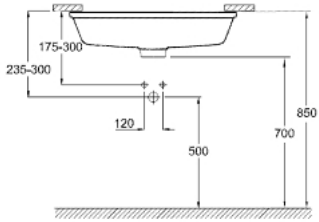

CUBE CERAMIC 39 480 00H حوض غسل أسقل الطاولة <BR /> 50

وصف المنتج

• اللون: أبيض جبلي

• التثبيت من أسفل

• بدفق زائد

• 492 × 370 مم

• متضمناً طقم التثبيت

• تركيب صحي من السيراميك