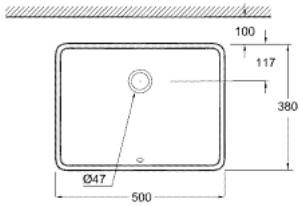

CUBE CERAMIC 39 480 00H حوض غسل أسقل الطاولة <BR /> 50

وصف المنتج

• اللون: أبيض جبلي

• التثبيت من أسفل

• بدفق زائد

• 492 × 370 مم

• متضمناً طقم التثبيت

• تركيب صحي من السيراميك