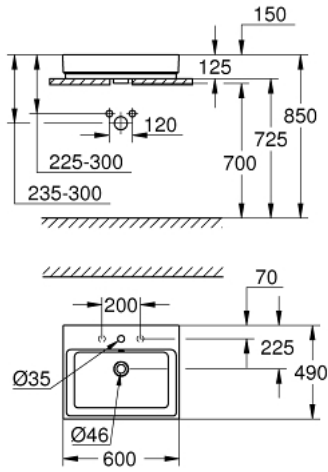

CUBE CERAMIC 39 477 00H حوض طاولة علوي

وصف المنتج

• اللون: أبيض جبلي

• مطلي بطبقة شبه زجاجية من الجانب الخلفي مسطح

• مثنقبت بفتحة واحدة، مثنقبت مسبقًا بفتحتين

• بدفق زائد

• 600 × 490 مم

• متضمنًا طقم التثبيت

• تركيب صحي من السيراميك

• GROHE HyperClean antibacterial glazing

• GROHE AquaCeramic antistick coating

CUBE CERAMIC 39 477 00H حوض طاولة علوي

قطع الغيار:

1: طقم التثبيت (رقم الطلب: 49512000).