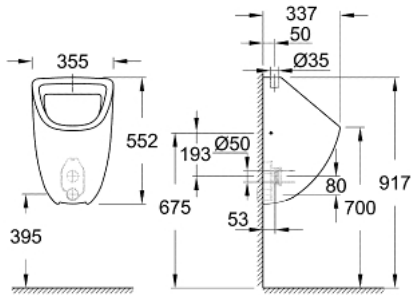

مبولة BAU CERAMIC 39 439 000

/

وصف المنتج:

• اللون: أبيض جبلي

• مدخل علوي

• class 1, full flush 1 l

• متضمنًا طقم التثبيت

• تركيب صحي من السيراميك

• 39 (مخرج رأسي)، يُباع على حدة

• للتركيب، يُرجى شراء حنفية المبولة 39 732 000 (مخرج أفقي) أو 733 000

Pure Freude
an Wasser

مبولة BAU CERAMIC 39 439 000

/

قطع الغيار

1: طقم التثبيت (49025000 رقم الطلب)