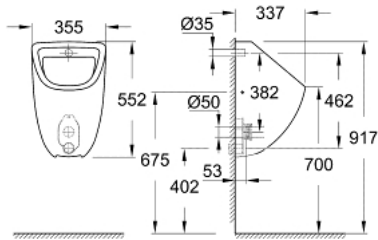

Pure Freude
an Wasser

مبولة BAU CERAMIC 39 438 000

/

وصف المنتج:

• اللون: أبيض جبلي

• مدخل مخفي

• class 1, full flush 1 l

• متضمنًا طقم التثبيت

• تركيب صحي من السيراميك

• 39 (مخرج رأسي)، يُباع على حدة

• للتركيب، يُرجى شراء حنفية المبولة 39 732 000 (مخرج أفقي) أو 733 000

Pure Freude
an Wasser

مبولة BAU CERAMIC 39 438 000

/

قطع الغيار:

1: طقم التثبيت (49025000 رقم الطلب).