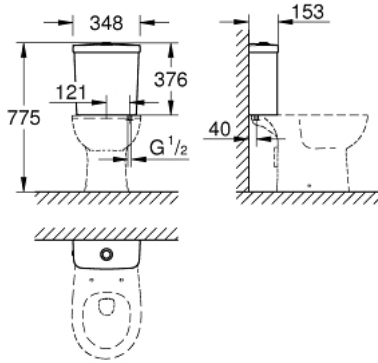

BAU CERAMIC 39 436 000
/

وصف المنتج:

- اللون: أبيض جبلي
- مدخل سفلي
- مدخل ومنفذ مخفيان
- متضمنًا طقم تفرغ
- تركيب صحي من السيراميك

BAU CERAMIC 39 436 000 صهريج تفريغ مكشوف

/

قطع الغيار:

1: زر طرد مزدوج بالضغط (49526000 رقم الطلب:-)