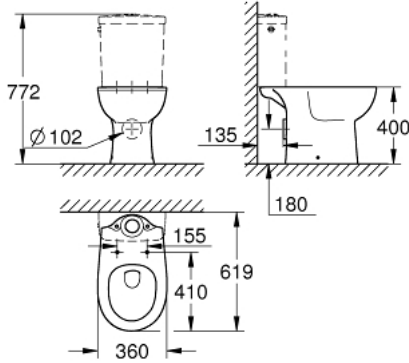

BAU CERAMIC 39 428 000 مرحاض من قطعتين مرتكز على الأرضية

/

وصف المنتج:

• اللون: أبيض جبلي

• غسل لأسفل

• إطار متعاسب

• منفذ أفقي

class 1, full flush 6 l according to EN997

flushes with 3 l for small flush

• متضمنًا طقم التثبيت

• يُطلب الصبريح على نحو منفصل

• تركيب صحي من السيراميك

(ناعم)

• متوافق مع القاعدة والغطاء 39 492 000 (قياسي) أو 39 493 000 (إغلاق)

BAU CERAMIC 39 428 000 مرحاض من قطعتين مرتكز على الأرضية

/

قطع الغيار:

1: طقم التثبيت (49516000 رقم الطلب).