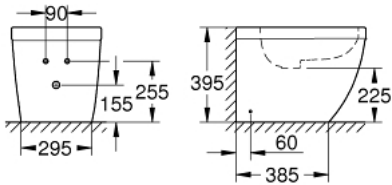

EURO CERAMIC 39 340 000 شطاف مرتکز علی الأرضیة

/

وصف المنتج:

- اللون: أبيض جبلي
- منقش بفتحة واحدة
- بدفق زائد
- متضمنا طقم التثبيت
- تركيب صحي من السيراميك
- مطوق بالكامل بتثبيت غير مرئي

Pure Freude
an Wasser

EURO CERAMIC 39 340 000 شطاف مرتكز على الأرضية /

قطع الغيار:

1: طقم التثبيت (رقم الطلب: 49516000).