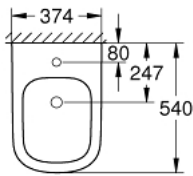

EURO CERAMIC 39 340 000 شطاف مرتکز علی الأرضیة

/

وصف المنتج:

- اللون: أبيض جبلي
- منقش بفتحة واحدة
- بدفق زائد
- متضمنا طقم التثبيت
- تركيب صحي من السيراميك
- مطوق بالكامل بتثبيت غير مرئي