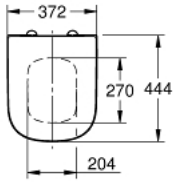

Pure Freude
an Wasser

مقعد المراحيض EURO CERAMIC 39 331 002

/

وصف المنتج:

• اللون: أبيض جبلي

• بغطاء

• وظيفة سرعة الإطلاق

• قابل للفصل