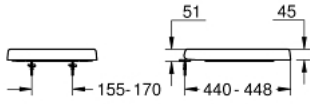

Pure Freude
an Wasser

مقعد المراحيض EURO CERAMIC 39 331 002

/

وصف المنتج:

• اللون: أبيض جبلي

• بغطاء

• وظيفة سرعة الإطلاق

• قابل للفصل

• الخامة: لدائن صلبة بالحرارة

• متضمناً طقم التثبيت

• stainless steel hinges

• ملائم لكل مراحيض GROHE Euro السيراميك