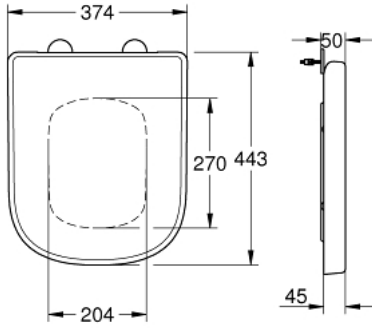

مقعد المراحيض EURO CERAMIC 39 331 000

/

وصف المنتج:

• اللون: أبيض جبلي

• بغطاء

• وظيفة سرعة الإطلاق

• قابل للفصل

• الخامة: لدائن صلبة بالحرارة