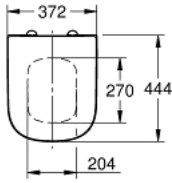

EURO CERAMIC 39 330 002 مقعد مرحاض سهل الغلق

/

وصف المنتج:

• اللون: أبيض جبلي

• بغطاء

• وظيفة سرعة الإطلاق

• قابل للفصل

• الخامة: لدائن صلبة بالحرارة