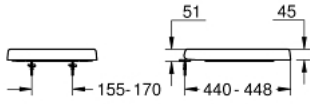

EURO CERAMIC 39 330 002 مقعد مرحاض سهل الغلق

/

وصف المنتج:

• اللون: أبيض جبلي

• بغطاء

• وظيفة سرعة الإطلاق

• قابل للفصل

• الخامة: لدائن صلبة بالحرارة

• متضمناً طقم التثبيت

• stainless steel hinges

compatible with Euro Ceramic bowls 39 328 000, 39 206 000, 39 538

000,39 338 000 and 39 339 000