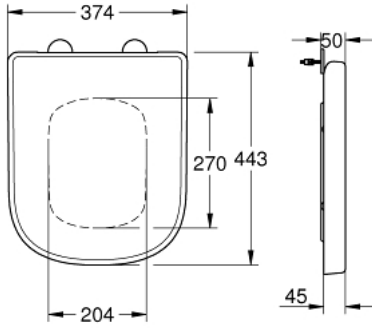

مقعد المراحيض EURO CERAMIC 39 330 000

/

وصف المنتج:

• اللون: أبيض جبلي

• بغطاء

• سهل الغلق

• وظيفة سرعة الإطلاق

• قابل للفصل

• الخامة: لدائن صلبة بالحرارة

• متضمنًا طقم التثبيت

• ملائم لكل مراحيض GROHE Euro السيراميك