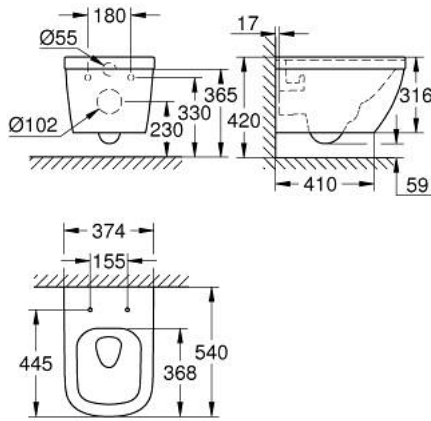

## EURO CERAMIC 39 328 IOH

/

وصف المنتج:

• اللون: أبيض جبلي

• للصرير المخفي

• منفذ أفقي

• تقنية التفريغ بالدوامة الثلاثية "Triple Vortex" من GROHE

• غسل لأسفل

• بلا إطار

• قوة التدفق 3/5 لتر

• متضمنًا طقم التثبيت

• تركيب صحي من السيراميك

• مطوق بالكامل بتثبيت غير مرئي

• GROHE HyperClean antibacterial glazing

• GROHE AquaCeramic antistick coating

compatible with seat and cover 39 330 002 (soft close) and 39 331 002