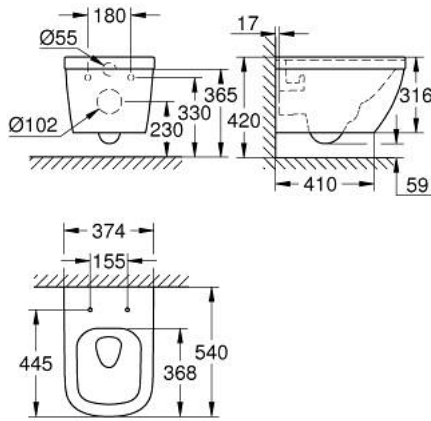

EURO CERAMIC 39 328 000 مرحاض معلق على الحائط

/

وصف المنتج:

• اللون: أبيض جبلي

• للصرير المخفي

• منفذ أفقي

• تقنية التفرغ بالدوامة الثلاثية "Triple Vortex" من GROHE

• غسل لأسفل

• بلا إطار

• قوة التدفق 3/5 لتر

class 1, full flush 6 l, 5 l according to EN997

flushes with 3 l for small flush

• متضمنا طقم التثبيت

• تركيب صحي من السيراميك

• مطوق بالكامل بتثبيت غير مرئي

compatible with seat and cover 39 330 002 (soft close) and 39 331 002

(without soft close)

Pure Freude
an Wasser

مرحاض معلق على الحائط EURO CERAMIC 39 328 000 /

قطع الغيار:

1: طقم تثبيت (49510000 رقم الطلب).