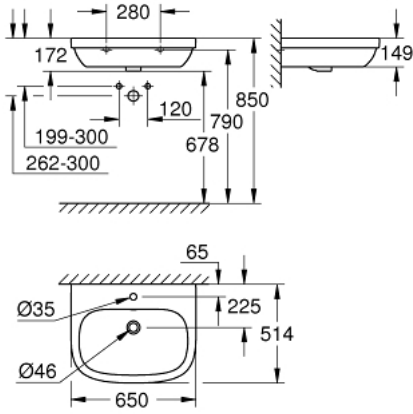

65<BR /> حوض غسل EURO CERAMIC 39 323 000

وصف المنتج

• اللون: أبيض جبلي

• معلقة على الحائط

• منقش بفتحة واحدة

• بدفق زائد

• 650 × 514 مم

• تركيب صحي من السيراميك