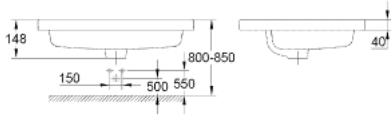

Pure Freude
an Wasser

60
 حوض طاولة EUROCUBE 39 311 000

وصف المنتج

• اللون: أبيض جبلي

• مدمج

• بدفق زائد

• منقش بفتحة واحدة

• 605 × 480 مم

• الارتفاع 148 مم

• تركيب صحي من السيراميك

• أبيض جبلي

• GROHE HyperClean antibacterial glazing

• Proguard

Pure Freude
an Wasser

60
 حوض طاولة EUROCUBE 39 311 000

قطع الغيار: