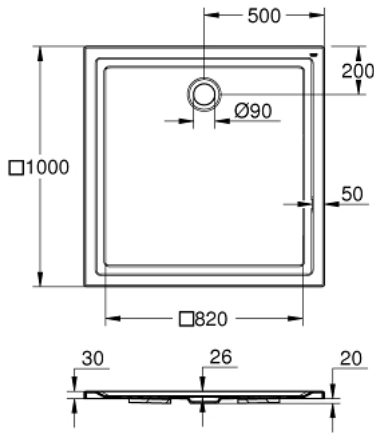

## 1000 × 1000 حمام القدم الأكريليك 39 300 000

وصف المنتج:

• اللون: أبيض جبلي

• الأبعاد: 1000 × 1000 مم

• العمق: 30 مم

• الخامة: أكريليك

• قطر مخرج الصرف: 90 مم

• 534 000 (أفقي)، يُباع على حدة

• أطقم الصرف الموصى بها من GROHE 49 533 000: (رأس) و94

• مادة التركيب الموصى بها:

• لصينيات الدش (# 190032) أو لوح التركيب (# 150183) MEPA SF

• وحدة قاعدة صينية دش عامة (# 150130) MEPA BW 5 وأعمدة جدارية