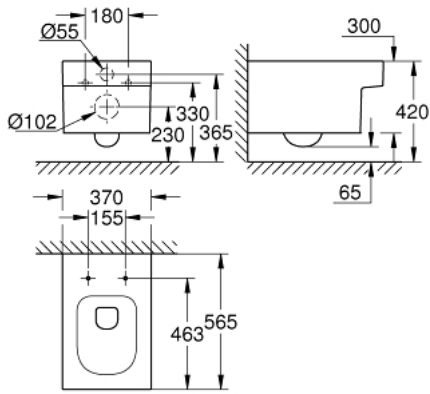

CUBE CERAMIC 39 245 00H

/

وصف المنتج:

• اللون: أبيض جبلي

• للصرير المخفي

• منفذ أفقي

• غسل لأسفل

• بلا إطار

class 1, full flush 6 l, 5 l according to EN997

flushes with 3 l for small flush

• متضمنًا طقم التثبيت

• تركيب صحي من السيراميك

• مطوق بالكامل بتثبيت غير مرئي

• GROHE HyperClean antibacterial glazing

• GROHE AquaCeramic antistick coating

• متوافق مع القاعدة والغطاء 39 488 000 (إغلاق ناعم)