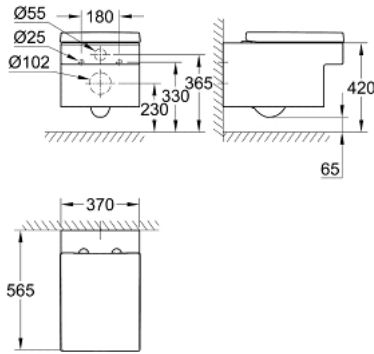

EUROCUBE 39 244 000  
/

وصف المنتج:

• اللون: أبيض جبلي

• 370 × 565 مم

• الارتفاع 400 مم

• تركيب صحي من السيراميك

• أبيض جبلي

• دفق للغسيل لأسفل بتقنية الدفق GROHE Triple Vortex

• مقدار التدفق 5.0 لتر/0.3 لتر وفق المعيار EN

• مقدار التدفق 4.5 لتر/0.3 لتر وفق المعيار GB

• مقعد مرحاض وغطاؤه Duroplast بوظيفة الإغلاق السهل

• متضمنًا طقم التثبيت

EUROCUBE 39 244 000  
مرحاض معلق على الحائط

قطع الغيار:

1: مقعد وغطاء لدورة المياه (رقم الطلب: 49504000).

1.1: ماص صدمات (رقم الطلب: 4952000M).

2: طقم تثبيت (رقم الطلب: 49509000).