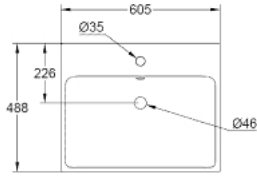

حوض طاولة علوي EUROCUBE 39 234 000

وصف المنتج

• اللون: أبيض جبلي

• بدفق زائد

• منقش بفتحة واحدة

• 605 x 488 x 148 mm

• الارتفاع 151 مم

• تركيب صحي من السيراميك