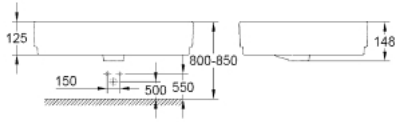

حوض طاولة علوي EUROCUBE 39 234 000

وصف المنتج

• اللون: أبيض جبلي

• بدفق زائد

• منقش بفتحة واحدة

• 605 x 488 x 148 mm

• الارتفاع 151 مم

• تركيب صحي من السيراميك