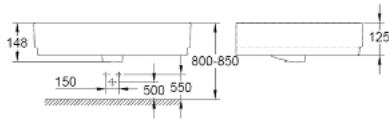

60
 حوض غسل EUROCUBE 39 231 000

وصف المنتج

• اللون: أبيض جبلي

• متعلق على الحائط

• بدفق زايد

• متقشب بفتحة واحدة

• 605 × 480 مم

• الارتفاع 148 مم