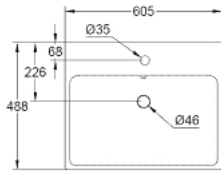

60
 حوض غسل EUROCUBE 39 231 000

وصف المنتج

• اللون: أبيض جبلي

• متعلق على الحائط

• بدفق زايد

• متقشب بفتحة واحدة

• 605 × 480 مم

• الارتفاع 148 مم