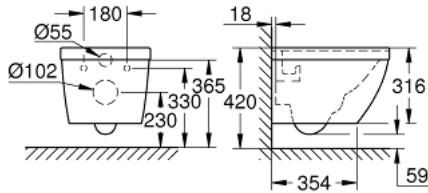

EURO CERAMIC 39 206 000 مرحاض معلق مُحكم معلق على الحائط

/

وصف المنتج:

• اللون: أبيض جبلي

• للصهرج المخفي

• منفذ أفقي

• تقنية التفرغ بالدوامة الثلاثية "Triple Vortex" من GROHE

• غسل لأسفل

• بلا إطار

• قوة التدفق 3/5 لتر

class 1, full flush 6 l, 5 l according to EN997

flushes with 3 l for small flush

• عرض 49 سم

• متضمنًا طقم التثبيت

• تركيب صحي من السيراميك

• مطوق بالكامل بتثبيت غير مرئي