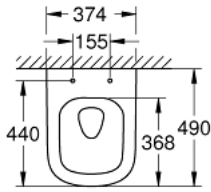

EURO CERAMIC 39 206 000 مرحاض معلق مُحكم معلق على الحائط

/

وصف المنتج:

• اللون: أبيض جبلي

• للصهرج المخفي

• منفذ أفقي

• تقنية التفرغ بالدوامة الثلاثية "Triple Vortex" من GROHE

• غسل لأسفل

• بلا إطار

• قوة التدفق 3/5 لتر

class 1, full flush 6 l, 5 l according to EN997

flushes with 3 l for small flush

• عرض 49 سم

• متضمنًا طقم التثبيت

• تركيب صحي من السيراميك

• مطوق بالكامل بتثبيت غير مرئي

compatible with seat and cover 39 330 002 (soft close) and 39 331 002

(without soft close)