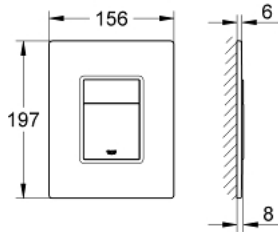

## لوحة طرد SKATE COSMOPOLITAN 38 916 0A0

وصف المنتج

• اللون: mirror glass

• مع سطح مرآة

• أزرار التشغيل البلاستيكية، تيتانيوم

• يلائم الدفق ثنائي أو الضغط للبدء والإيقاف

• لصمام صرف هوائي AV1

• تثبيت رأسي وأقوي

• 156 × 197 مم

• مصنوع من زجاج آمن

• طقم التركيب

• تقنية GROHE EcoJoy لمياه أقل وتدفق ممتاز

• للاستخدام مع نظامي Rapid SL وGD 2 tesinU

• for use with Rapid SLX please order shaft 66 791 000 (sold separately)

## لوحة طرد SKATE COSMOPOLITAN 38 916 0A0

قطع الغيار:

1: لوح علوي بزر يعمل بالضغط (423690A0 رقم الطلب):