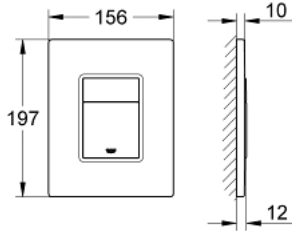

Pure Freude
an Wasser

لوحة طرد SKATE COSMOPOLITAN 38 859 XG0

وصف المنتج:

- اللون: black graphics
- مع رسوم مطبوعة
- يلائم الدفق ثنائي أو الضغط للبدء والإيقاف
- لصمام صرف هوائي AV1
- تثبيت رأسي وأفقي
- 156 × 197 مم
- مصنوع من ABS
- لمسة نهائية من GROHE LongLife
- تقنية GROHE EcoJoy لمياه أقل وتدفق ممتاز

لوحة طرد SKATE COSMOPOLITAN 38 859 XG0

قطع الغيار:

1: لوح علوي بزر يعمل بالضغط (42371XG0 رقم الطلب:-)

2: مسمار (6636200M رقم الطلب:-)

3: إطار تحميل (43207000 رقم الطلب:-)

4: طقم تثبيت* (4308500M رقم الطلب:-)