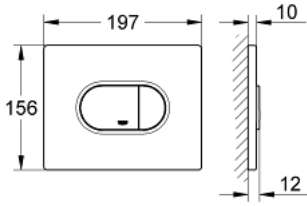

ARENA COSMOPOLITAN 38 858 SH0 لوحة طرد

وصف المنتج

• اللون: أبيض جبلي

• يلائم الدفق ثنائي أو الضغط للبدء والإيقاف

• لصمام صرف هوائي AV1

• تركيب أفقي

• 156 × 197 مم

• مصنوع من ABS

• تقنية GROHE EcoJoy لمياه أقل وتدفق ممتاز

• للاستخدام مع نظامي Rapid SL وGD 2 tesinU

• for use with Rapid SLX please order shaft 66 791 000 (sold separately)

ARENA COSMOPOLITAN 38 858 SH0 لوحة طرد

قطع الغيار: