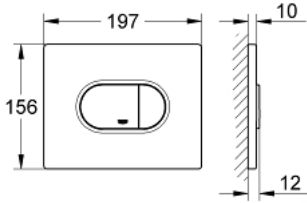

لوحة طرد ARENA COSMOPOLITAN 38 858 P00

وصف المنتج

• اللون: matt chrome

• يلائم الدفق ثنائي أو الضغط للبدء والإيقاف

• لصمام صرف هوائي AV1

• تركيب أفقي

• 156 × 197 مم

• مصنوع من ABS

• لمسة نهائية من GROHE LongLife

• تقنية GROHE EcoJoy لمياه أقل وتدفق ممتاز

• للاستخدام مع نظامي Rapid SL وGD 2 tesinU

• for use with Rapid SLX please order shaft 66 791 000 (sold separately)

ARENA COSMOPOLITAN 38 858 P00 لوحة طرد