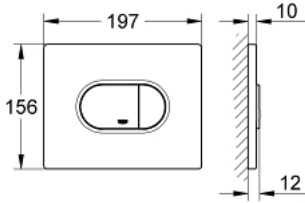

وصف المنتج

• اللون: كروم

• يلائم الدفق ثنائي أو الضغط للبدء والإيقاف

• لصمام صرف هوائي AV1

• تركيب أفقي

• 156 × 197 مم

• مصنوع من ABS

• لمسة كروم نهائية من GROHE LongLife

• تقنية GROHE EcoJoy لمياه أقل وتدفق ممتاز

• للاستخدام مع نظامي Rapid SL وGD 2 tesinU

• for use with Rapid SLX please order shaft 66 791 000 (sold separately)