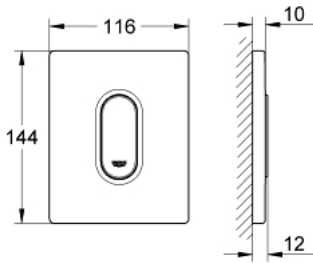

لوح تشغيل ARENA COSMOPOLITAN 38 857 SH0

وصف المنتج

- اللون: أبيض جبلي
- التشغيل اليدوي للمبولة
- مجموعة للتركيب النهائي
- يلائم Rapido U أو Rapido UMB
- 116 x 144 mm
- القلب الوظيفي الميكانيكي
- الحد الأدنى لضغط التدفق 0.5 بار
- أقصى ضغط تشغيل 6 بار
- 1.0 - 6.0 ل قابل للتعديل
- ضجيج منخفض (المجموعة الثانية وفق مواصفات الضجيج الألمانية)

ARENA COSMOPOLITAN 38 857 SH0 لوح تشغيل

قطع الغيار:

1: لوح علوي بزر يعمل بالضغط (42380SH0 رقم الطلب:-)

2: مسمار (6636200M رقم الطلب:-)

3: إطار تحميل (66845000 رقم الطلب:-)

4: خرطوشة (42354000 رقم الطلب:-)

4.1: طقم عزل (4271500M رقم الطلب:-)