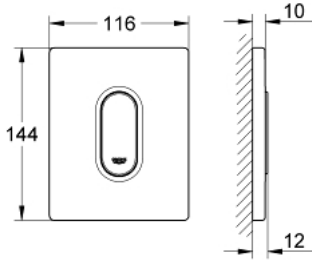

لوح تشغيل ARENA COSMOPOLITAN 38 857 P00

وصف المنتج

- اللون: matt chrome
- التشغيل اليدوي للمبولة
- مجموعة للتركيب النهائي
- يلائم Rapido U أو Rapido UMB
- 116 x 144 mm
- القلب الوظيفي الميكانيكي
- الحد الأدنى لضغط التدفق 0.5 بار
- أقصى ضغط تشغيل 6 بار
- 1.0 - 6.0 ل قابل للتعديل
- صجيج منخفض (المجموعة الثانية وفق مواصفات الصجيج الألمانية)
- لمسة نهائية من GROHE LongLife

ARENA COSMOPOLITAN 38 857 P00 لوح تشغيل

قطع الغيار:

1: لوح علوي بزر يعمل بالضغط (42380P00 رقم الطلب:-)

2: مسمار (6636200M رقم الطلب:-)

3: إطار تحميل (66845000 رقم الطلب:-)

4: خرطوشة (42354000 رقم الطلب:-)

4.1: طقم عزل (4271500M رقم الطلب:-)