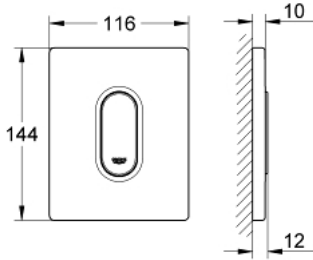

ARENA COSMOPOLITAN 38 857 000 لوح تشغيل

وصف المنتج

- اللون: كروم
- التشغيل اليدوي للمبولة
- مجموعة للتركيب النهائي
- يلائم Rapido U أو Rapido UMB
- 116 x 144 mm
- القلب الوظيفي الميكانيكي
- الحد الأدنى لضغط التدفق 0.5 بار
- أقصى ضغط تشغيل 6 بار
- 1.0 - 6.0 ل قابل للتعديل
- ضجيج منخفض (المجموعة الثانية وفق مواصفات الضجيج الألمانية)
- لمسة كروم نهائية من GROHE LongLife

ARENA COSMOPOLITAN 38 857 000 لوح تشغيل

قطع الغيار:

1: لوح علوي بزر يعمل بالضغط (رقم الطلب: 42380000).

2: مسمار (رقم الطلب: 6636200M).

3: إطار تحميل (رقم الطلب: 66845000).

4: خرطوشة (رقم الطلب: 42354000).

4.1: طقم عزل (رقم الطلب: 4271500M).