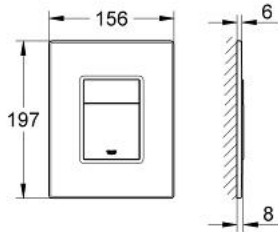

لوحة طرد SKATE COSMOPOLITAN 38 849 HP0

وصف المنتج

• اللون: american walnut/chrome

• مع سطح خشبي

• غير اللمع

• الإطار وأزرار التشغيل مصنوعة من البلاستيك، مطلية بالكروم / الكروم

• يلائم الدفق ثنائي أو الضغط للبدء والإيقاف

• لصمام صرف هوائي AV1

• تثبيت رأسي وأفقي

• 156 × 197 مم

• إطار التثبيت مع طقم تحميل

• لا يلائم صهرج دفق 6 ل

• لمسة نهائية من GROHE LongLife

• تقنية GROHE EcoJoy لمياه أقل وتدفق ممتاز

لوحة طرد SKATE COSMOPOLITAN 38 849 HP0

قطع الغيار:

1: لوح علوي بزر يعمل بالضغط (42370HP0 رقم الطلب).