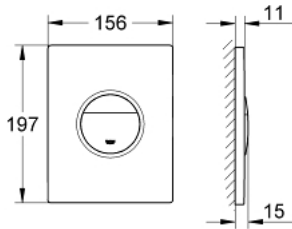

## لوحه طرد NOVA COSMOPOLITAN 38 847 LI0

وصف المنتج

• اللون: white/chrome

• مع رسوم مطبوعة

• يلائم الدفق ثنائي أو الضغط للبدء والإيقاف

• لصمام صرف هوائي AV1

• تثبيت رأسي وأفقي

• 156 × 197 مم

## NOVA COSMOPOLITAN 38 847 LI0 لوحة طرد

قطع الغيار:

1: لوح علوي بزر يعمل بالضغط (42375LI0 رقم الطلب).

2: مسمار (6636200M رقم الطلب).

3: إطار تحميل (43207000 رقم الطلب).

4: طقم تثبيت\* (4308500M رقم الطلب).