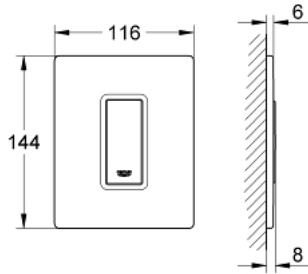

لوحة تشغيل SKATE COSMOPOLITAN 38 846 MF0

وصف المنتج:

• اللون: chrome/ daVinci satin

• بسطح زجاجي

• مصنوع من زجاج آمن

• التشغيل اليدوي للمبولة

• زر التشغيل البلاستيكي، مطلي بالكروم

• مجموعة للتركيب النهائي

• يلائم Rapido U أو Rapido UMB

• إطار التثبيت مع طقم تحميل

• 116 x 144 mm

• القلب الوظيفي الميكانيكي

• الحد الأدنى لضغط التدفق 0.5 بار

• أقصى ضغط تشغيل 6 بار

• 6.0 - 1.0 ل قابل للتعديل

• ضجيج منخفض (المجموعة الثانية وفق مواصفات الضجيج الألمانية)

• لمسة كروم نهائية من GROHE LongLife

لوحة تشغيل SKATE COSMOPOLITAN 38 846 MF0

قطع الغيار:

1: لوح علوي بزر يعمل بالضغط (42373MF0 رقم الطلب).

2: خرطوشة (42354000 رقم الطلب).

2.1: طقم عزل (4271500M رقم الطلب).